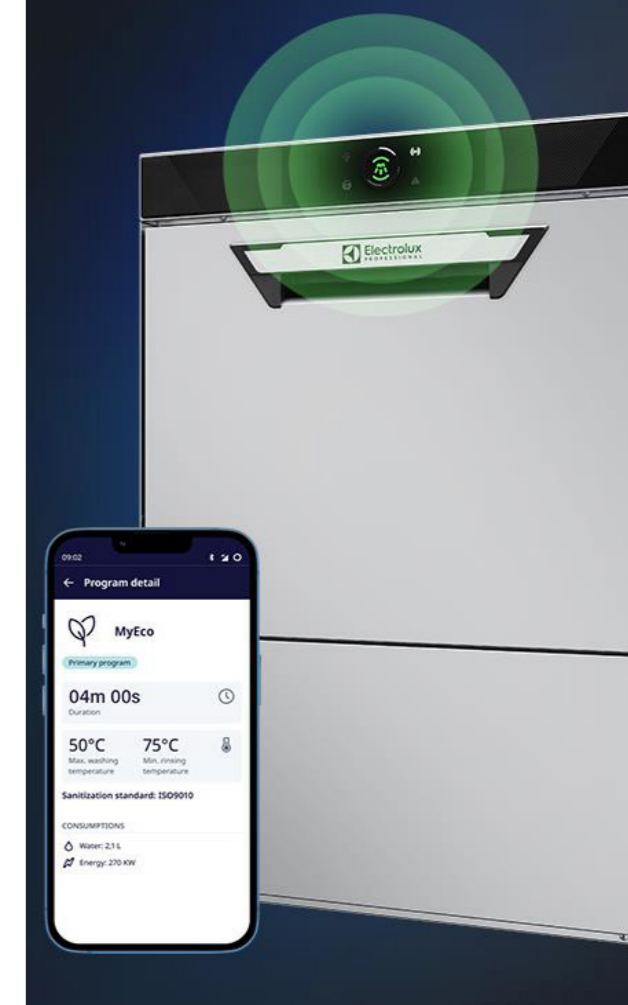

## Zmywarka do szkła NeoBlue S

- > 40 koszy na godzinę (400x400mm)
- > wyświetlacz cyfrowy, diody LED światła, kodowany kolorami główny przycisk
- > Jednościankowa, podwójne drzwi z przeciwwagą, wysokość załadunku 300 mm
- > 4 cykle; zużycie wody 2l/kosz
- > 2,7 kW, 230 V/1 N/50

wymiary (szerokość × głębokość × wysokość):  
455x550x700mm

Kod	Cena promocyjna
402187	5200 PLN

> Akcesoria dostępne na życzenie

## Zmywarka do szkła - dwuwarstwowa

- > 30 koszy na godzinę (400 × 400 mm)
- > 1 cykl
- > pompa spustowa
- > wbudowany dozownik detergentu i nabłyszczacza
- > 3,3 kW, 230 V / 1N / 50

wymiary (szerokość × głębokość × wysokość):  
460 x 565 x 715 mm